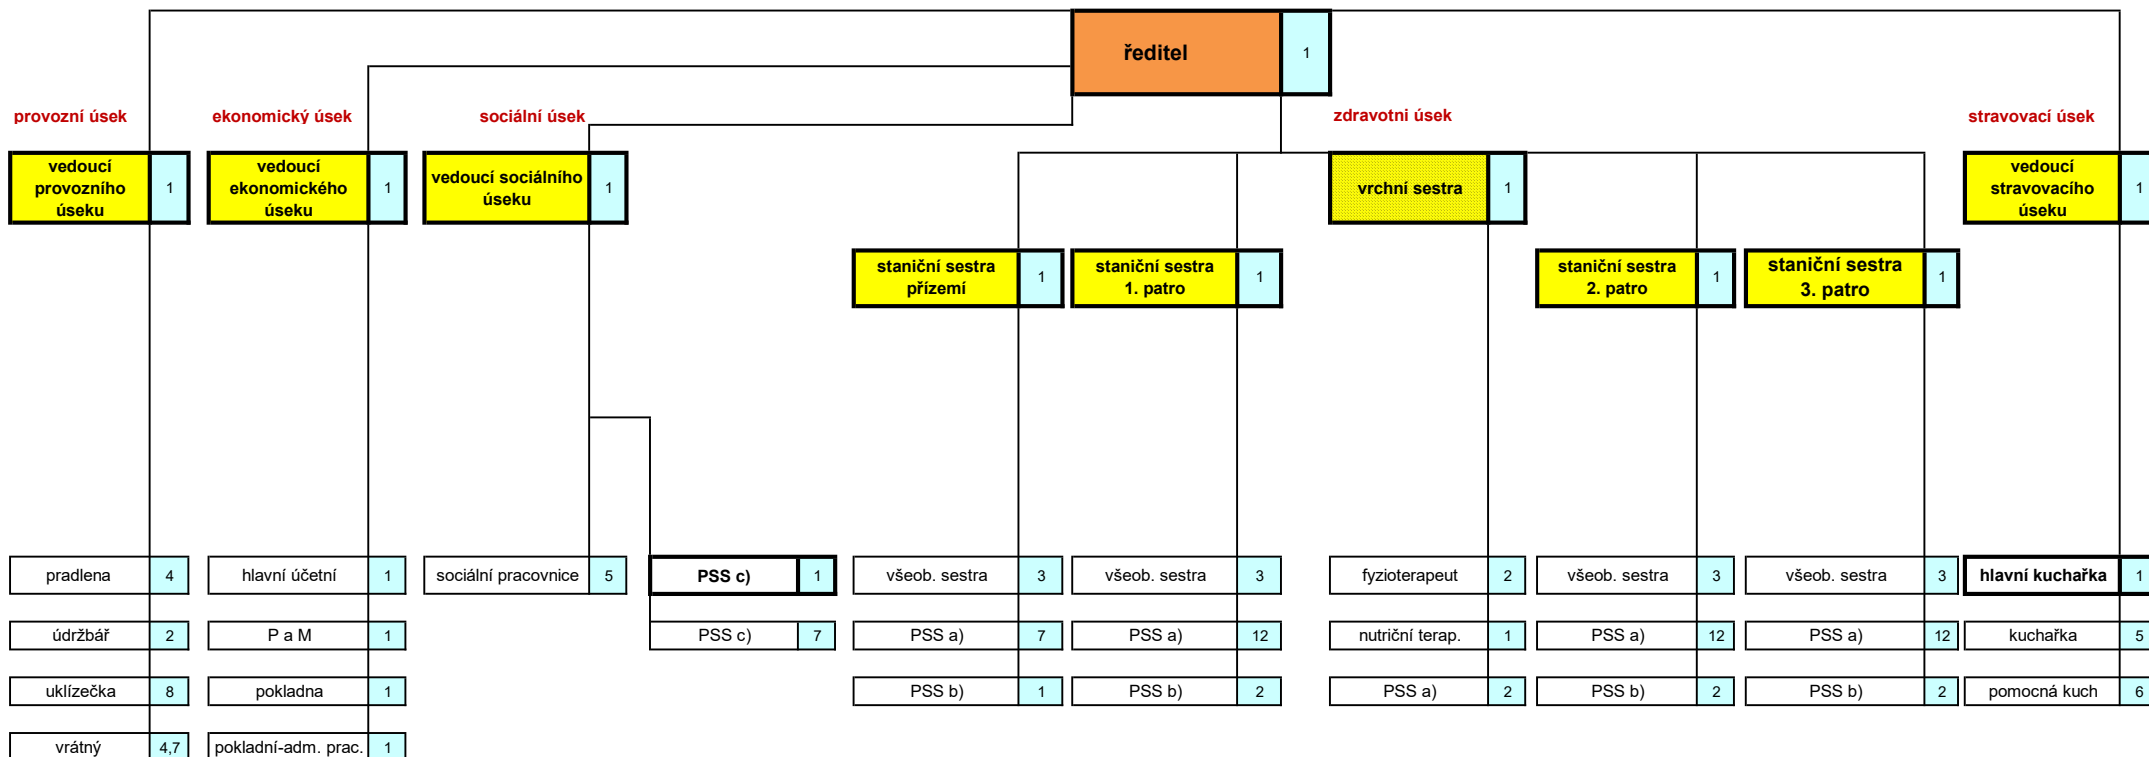

# Organizační struktura zaměstnanců - Centrum sociálních služeb Staroměstská České Budějovice v roce 2023

Příloha č. 1

**3. stupeň řízení - ředitel organizace**

**2. stupeň řízení - vrchní sestra**

**1. stupeň řízení - vedoucí ekonomického, sociálního, provozního a stravovacího úseku a staniční sestry**