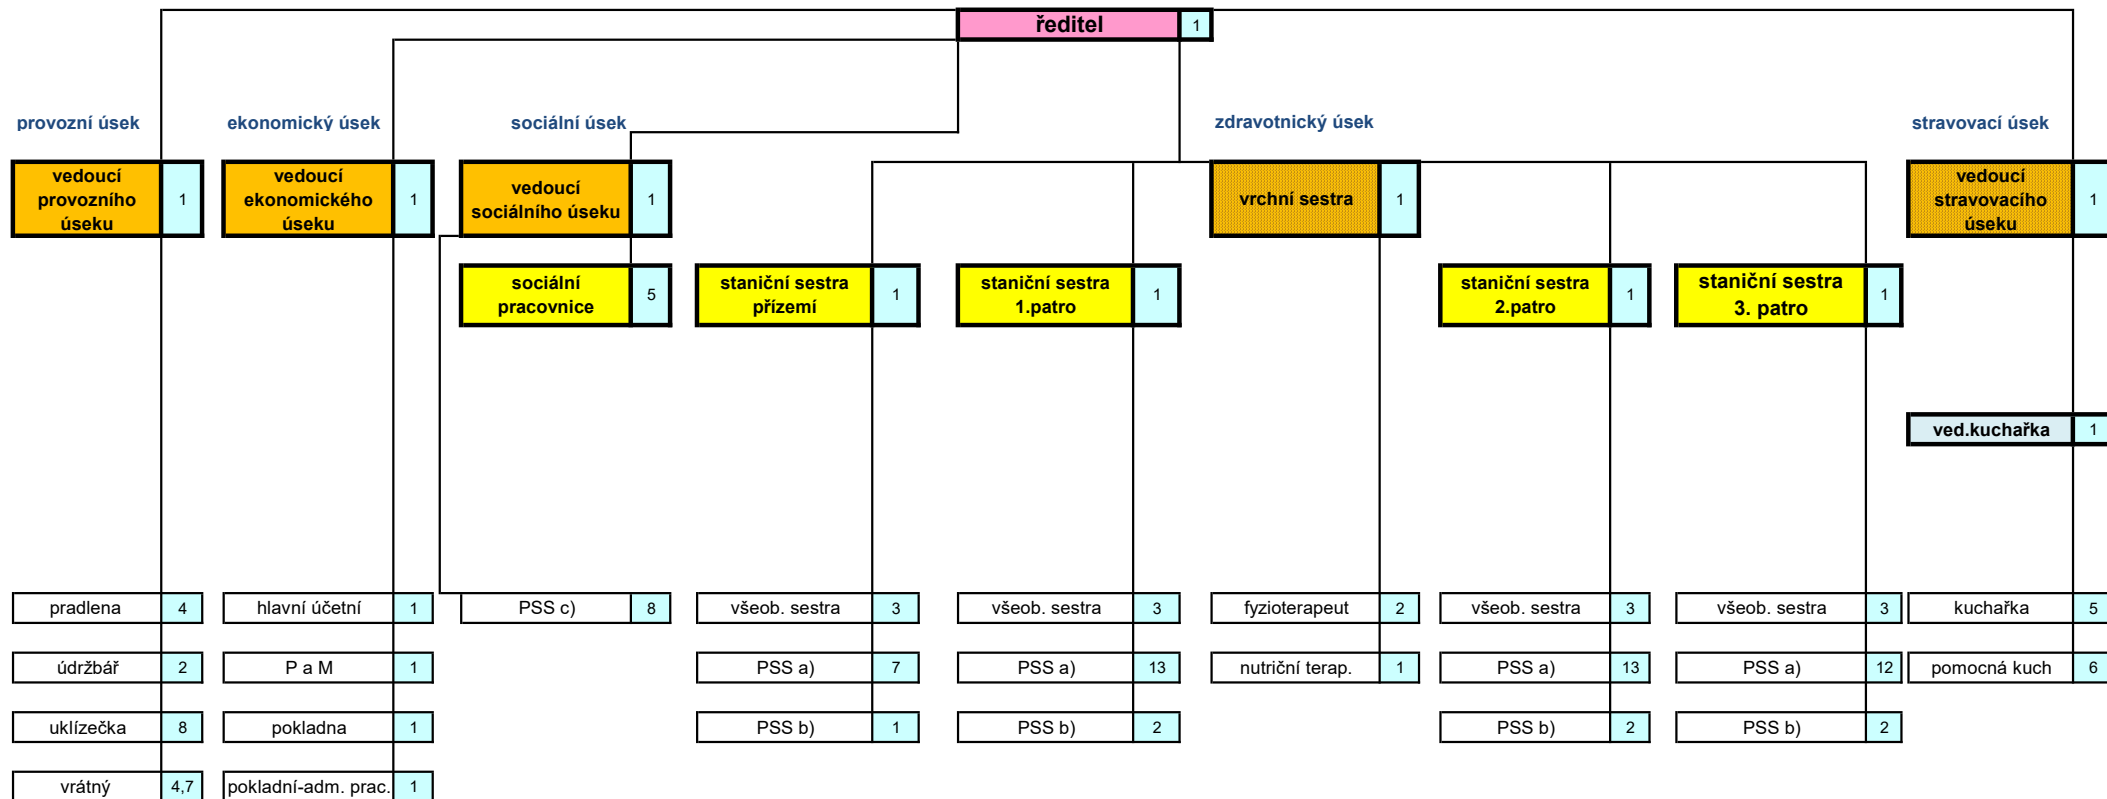

Organizační struktura zaměstnanců - Centrum sociálních služeb Staroměstská České Budějovice v roce 2023

Příloha č. 3

Pracovníci	úvazky
2022	120,7
2023	124,7
Celkem 2023	124,7