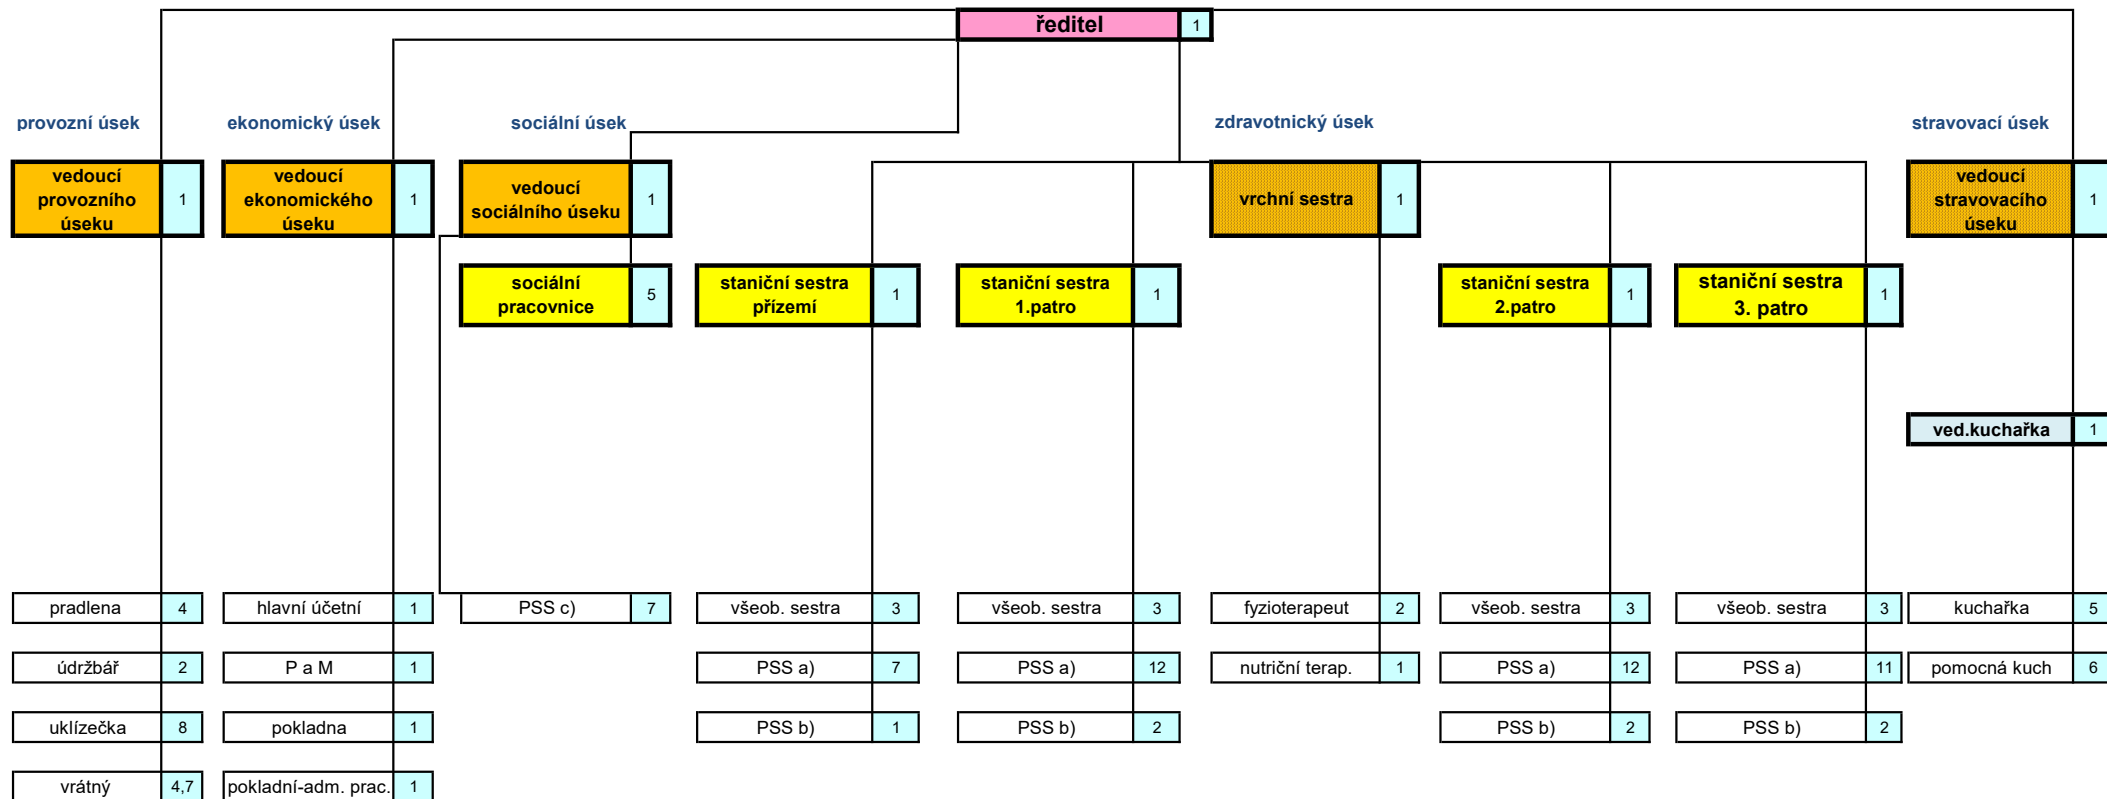

# Organizační struktura zaměstnanců - Centrum sociálních služeb Staroměstská České Budějovice v roce 2022

Příloha č. 1

Pracovníci	úvazky
2021	117,7
2022	120,7
<b>Celkem 2022</b>	<b>120,7</b>