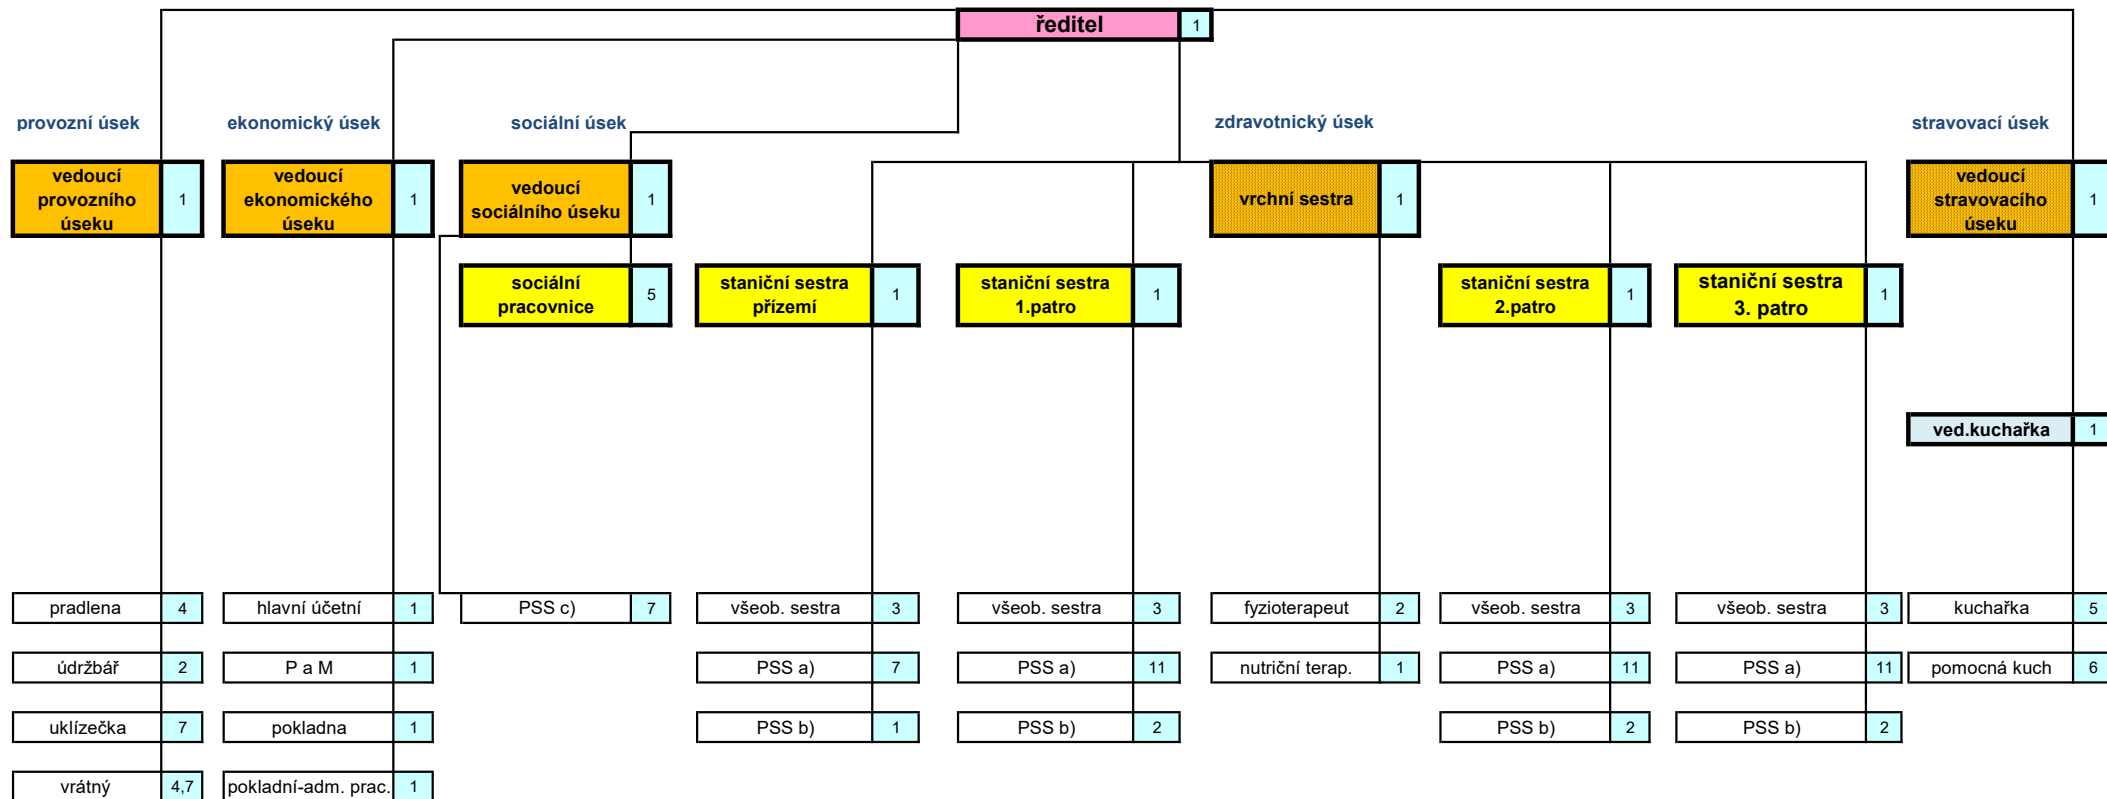

Organizační struktura zaměstnanců - Centrum sociálních služeb Staroměstská České Budějovice v roce 2021

Pracovníci	úvazky
2021	117,7